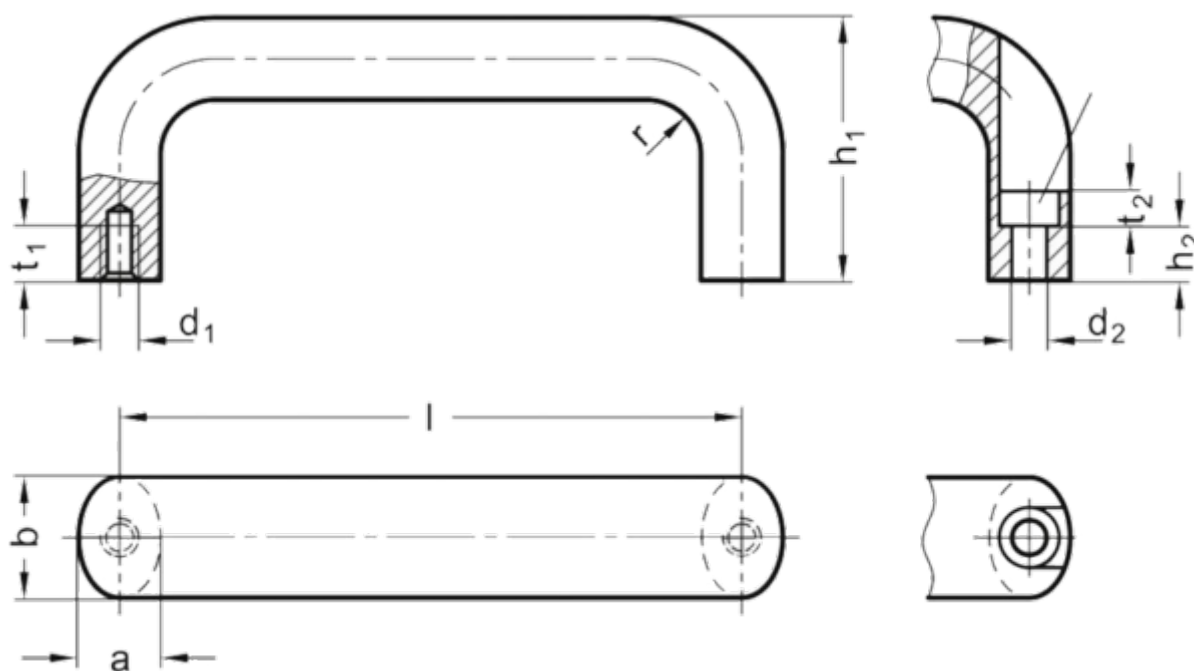

Varenummer: 20565520200AGP

Beskrivelse: E+G Bøjlegreb GN 565.5-20-200-A-GP

## Mål

a = 13	t1 = 10
b = 20	t2 =
d1 = M6	Vægt i (g) = -
d2 =	
h1 = 51	
h2 =	
l = 200	
r = 13	